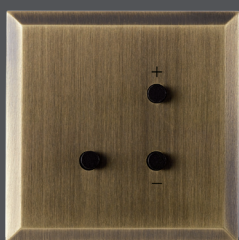

Variateur universel
NOUVEAUTÉ