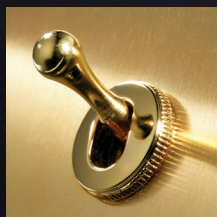

Épure

L'univers Épure est la réponse aux esthètes en quête de minimalisme et de style contemporain.

Fusion

Pour les adeptes à la fois du chic des dorures et de la modernité des formes, l'univers Fusion est l'alliance subtile de l'ancien et du contemporain.

Levier goutte d'eau

Levier avec voyant à fibre optique

Grande manette

Visserie apparente

Chants droits en angles nets

Large chanfrein

Collerette ouvragée et dentelée

Collerette épurée