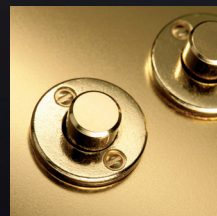

Levier goutte d'eau

Levier avec voyant à fibre optique

Grande manette

Visserie apparente

Chants droits en angles nets

Large chanfrein

Collerette ouvragée et dentelée

Collerette épurée

Collerette avec vis

Finitions, décors et formats

Créez votre produit sur-mesure grâce à une infinité de possibilités...

Finitions

Or Miroir

Or Satin

Or Brossé

Bronze