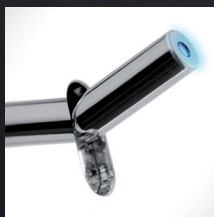

Épure

L'univers Épure est la réponse aux esthètes en quête de minimalisme et de style contemporain.

Fusion

Pour les adeptes à la fois du chic des dorures et de la modernité des formes, l'univers Fusion est l'alliance subtile de l'ancien et du contemporain.

Levier goutte d'eau

Levier avec voyant à fibre optique

Grande manette

Visserie apparente

Chants droits en angles nets

Large chanfrein

Collerette ouvragée et dentelée

Collerette épurée