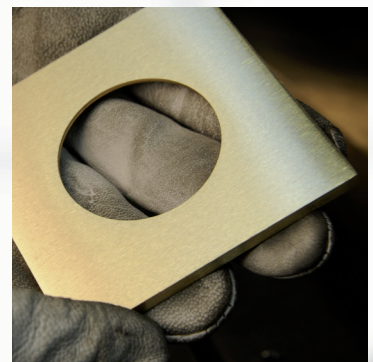

Caressez du regard, écoutez vos envies,
créez la lumière...

Depuis sa fondation en 1872, Arnould a placé l'innovation,
la technologie et le design au cœur de ses métiers.

Ses produits de pure **fabrication française**
ont hissé la marque au rang d'artisan haute couture
et d'ambassadeur du **luxe** à la française.

Art d'Arnould est fabriqué de manière artisanale en France, dans nos ateliers de Pont en Royans en Isère.

Arnould vous invite à découvrir Art d'Arnould,
une collection **unique** d'interrupteurs en laiton massif
usiné :
des **produits exclusifs** et **sur-mesure** créés pour
vous.