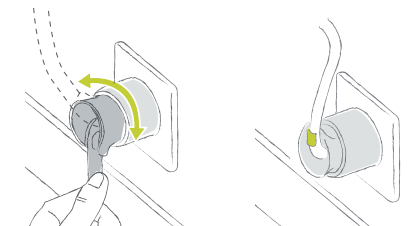

### ZOOM INNOVATION N° 1

Le voyant témoin allumé signale la présence de tension

### ZOOM INNOVATION N° 2

Système de verrouillage et déverrouillage rapide avec la nouvelle gamme de fiches mâles

### ZOOM INNOVATION N° 3

Extraction facile en faisant levier sur la fiche

### ZOOM INNOVATION N° 4

Câble orientable à 360° avec dispositif de maintien dans la position souhaitée