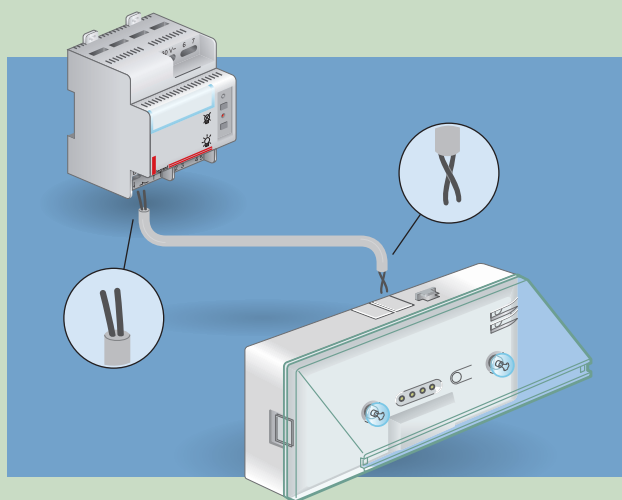

### UNE VISIBILITÉ PARFAITE

Quels que soient les locaux (commerces, bureaux...) ce nouveau bloc de sécurité plafond est la solution idéale pour une installation au-dessus d'une surface vitrée.

La verrine double face du nouveau BAES plafond Sati évolutif permet, grâce à ses nouvelles étiquettes réglementaires NF de grandes dimensions, une excellente visibilité même de loin.

### LES ÉTIQUETTES

Avec une hauteur de plus de 10 cm pour être visibles dans toutes les conditions d'évacuation, les nouvelles étiquettes de signalisation Legrand sont certifiées NF "Affichage de sécurité" et conformes à la nouvelle norme NF X 08-003 (juillet 2006).

Ces nouvelles étiquettes sont compatibles avec l'ensemble de la gamme BAES d'évacuation et [BAES+BAEH] Legrand.

Réf. 610 00

Réf. 610 02

Réf. 610 01

### LA TÉLÉCOMMANDE

Tous les BAES et [BAES + BAEH] Legrand peuvent être télécommandés avec les télécommandes standard ou multifonctions non polarisées.

Par exemple, la télécommande Réf. 039 00 non polarisée fonctionne quel que soit le sens de câblage.