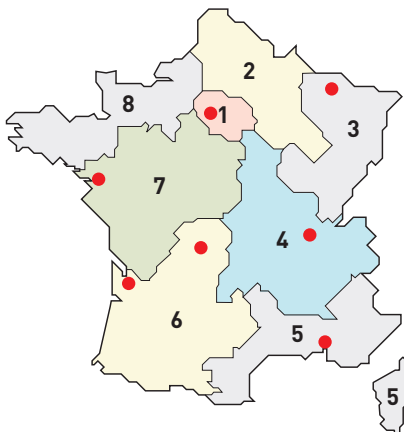

DIRECTIONS RÉGIONALES

● Centres Innoval

1 - DIRECTION RÉGIONALE ÎLE DE FRANCE

BP 37, 82 rue Robespierre - 93170 Bagnolet

Départements : 75 - 77 - 78 - 91 - 92 - 93
94 - 95

☎ : 01 49 72 52 00

Fax : 01 49 72 92 38

📧 : fr-dr-paris@legrand.fr

2 - DIRECTION RÉGIONALE NORD

19 C rue la Ladrie - ZI La Pilaterie
59650 Villeneuve d'Ascq

Départements : 02 - 08 - 10 - 51 - 52 - 59 - 60
62 - 80

☎ : 03 28 33 86 00

Fax : 03 20 89 18 66

📧 : fr-dr-lille@legrand.fr

3 - DIRECTION RÉGIONALE EST

8 rue Gay Lussac - 67201 Eckbolsheim

Départements : 25 - 39 - 54 - 55 - 57 - 67 - 68
70 - 88 - 90

☎ : 03 83 98 08 09

Fax : 03 83 98 61 59

📧 : fr-dr-strasbourg@legrand.fr

4 - DIRECTION RÉGIONALE RHÔNE-ALPES BOURGOGNE AUVERGNE

8 rue de Lombardie - 69800 Saint-Priest

Départements : 01 - 03 - 07 - 15 - 21 - 26 - 38
42 - 43 - 58 - 63 - 69 - 71 - 73 - 74 - 89

☎ : 0 800 715 715

Fax : 04 78 69 87 59

📧 : fr-dr-lyon@legrand.fr

5 - DIRECTION RÉGIONALE MÉDITERRANÉE

Le Campus Arteparc - Bâtiment C
595 Rue Pierre Berthier
13591 Aix en Provence Cedex 3

Départements : 2A - 2B - 04 - 05 - 06 - 11
13 - 30 - 34 - 48 - 66 - 83 - 84 - Monaco

☎ : 0 800 730 800

Fax : 04 42 90 28 39

📧 : fr-dr-aix-en-provence@legrand.fr

6 - DIRECTION RÉGIONALE SUD-OUEST

Domaine de Pelus, 10 avenue Pythagore
33700 Merignac

2e semestre 2016 Rue de la Morandière
33185 Le Haillan

Départements : 09 - 12 - 19 - 23 - 24 - 31 - 32
33 - 40 - 46 - 47 - 64 - 65 - 81 - 82 - 87

☎ : 05 57 29 07 29

Fax : 05 57 29 07 30

📧 : fr-dr-bordeaux@legrand.fr

7 - DIRECTION RÉGIONALE ATLANTIQUE VAL DE LOIRE

Parc de l'Aubinière - 14 impasse des Jades
44338 Nantes Cedex 3

Départements : 16 - 17 - 18 - 28 - 36 - 37 - 41
44 - 45 - 49 - 53 - 72 - 79 - 85 - 86

☎ : 0 805 120 805

Fax : 02 28 09 25 26

📧 : fr-dr-nantes@legrand.fr

8 - DIRECTION RÉGIONALE BRETAGNE NORMANDIE

167 route de Lorient - Parc Monier
Immeuble Le Cassiopé - 35000 Rennes

Départements : 14 - 22 - 27 - 29 - 35 - 50 - 56
61 - 76

☎ : 02 99 23 67 67

Fax : 02 99 23 67 68

📧 : fr-dr-rennes@legrand.fr

FORMATION CLIENTS

Innoval - 87045 Limoges Cedex - France

☎ : 05 55 06 88 30

Fax : 05 55 06 74 91

Relations Enseignement Technique

☎ : 05 55 06 77 58

Fax : 05 55 06 88 62

SERVICE EXPORT

87045 Limoges Cedex - France

☎ : 05 55 06 87 87

Fax : 05 55 06 74 55

📧 : direction-export.limoges@legrand.fr

service Relations Pro

0810 48 48 48 Service gratuit + prix appel

du lundi au vendredi 8h à 18h
128 av. de Lattre de Tassigny
87045 Limoges Cedex - France
E-mail : accessible sur legrand.fr

SUIVEZ-NOUS SUR

@ www.legrand.fr

📺 www.youtube.com/user/legrandvideos

f www.facebook.com/LegrandFrance

g+ Google+ Legrand France

t twitter.com/legrand

p pinterest.com/legrandfrance

LEGRAND SNC

SNC au capital de 6 938 885 €

RCS Limoges 389 290 586

Siège social

128, av. du Maréchal-de-Lattre-de-Tassigny

87045 Limoges Cedex - France

☎ : 05 55 06 87 87 +

Fax : 05 55 06 88 88