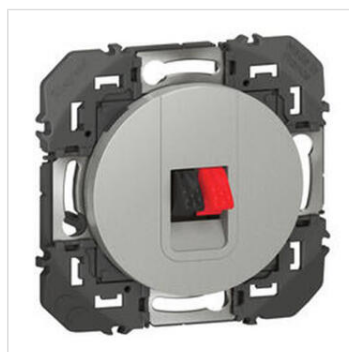

Prise haut-parleur simple