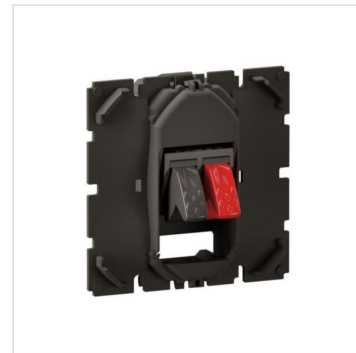

Installer une prise en toute harmonie avec la déco intérieur

Toutes les gammes Legrand évoquées, vont vous permettre de proposer à vos clients d'harmoniser les prises haut-parleurs avec leur intérieur. La gamme Céliane par exemple offre 2 finitions d'enjoliveur (blanc et titane), et une palette infinie de couleurs et matières de plaques.

Produits concernés

Prise haut-parleur Mosaic 2 modules avec bornier 4mm² pour liaison audio stéréo de haut-parleur - noir mat

Prise haut-parleur Mosaic 1 module avec bornier 4mm² pour liaison audio stéréo de haut-parleur - noir mat