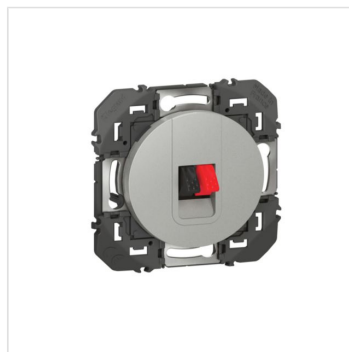

Prise haut-parleur simple