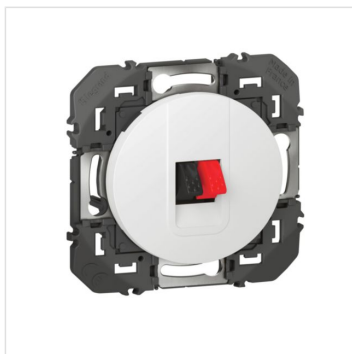

Appareillage saillie complet -
blanc

dooxie finition alu