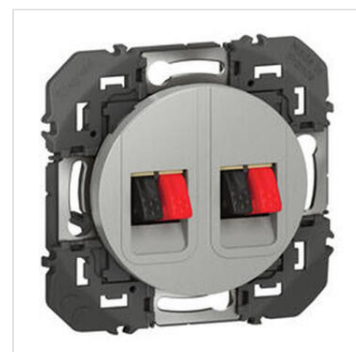

Prise haut-parleur double