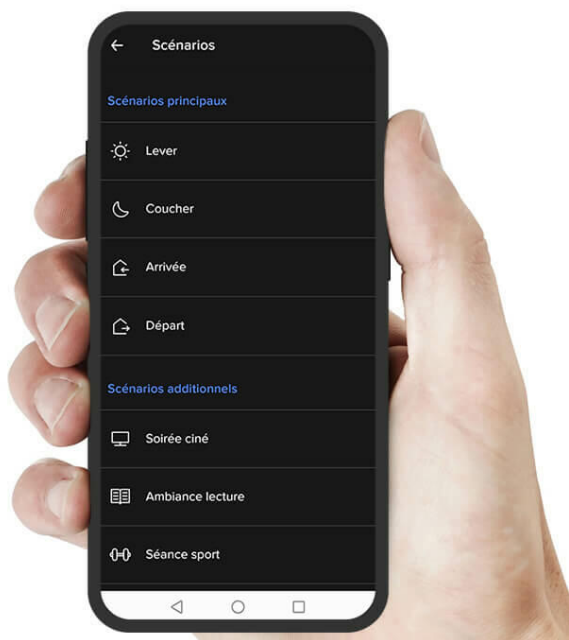

# Contrôler l'éclairage de tout le logement depuis le salon

La gamme Céliane with Netatmo avec ses interrupteurs et prises connectés permet aux utilisateurs de contrôler la lumière à distance. Via l'application Home+Control depuis un smartphone, l'utilisateur va pouvoir contrôler la lumière de tout son logement. Pour démarrer l'installation, utilisez le pack de démarrage. Il sera possible ensuite de compléter l'installation avec des prises 2P+T ou des interrupteurs connectés.

## Installation connectée dans le salon

Avec les prises et interrupteurs connectés Céliane with Netatmo, l'utilisateur va pouvoir contrôler son éclairage, ses appareils électriques sans se déplacer. Il pourra créer des scénari de vie, se créer son ambiance lumineuse, et tout cela depuis son canapé !

## Contrôler l'éclairage du salon via un smartphone

Depuis un smartphone, l'utilisateur doit télécharger l'application Home+Control via les stores Google Play ou l'App Store. Ensuite il pourra contrôler à distance tous ces appareils connectés ainsi que la lumière. L'App Home+Control permettra également de recevoir des notifications en cas de détection d'anomalie sur une prise ou une lumière restée allumée.