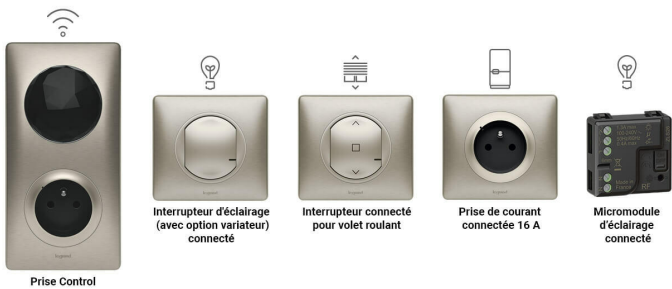

# Contrôler l'éclairage de tout le logement depuis le salon

La gamme Céliane with Netatmo avec ses interrupteurs et prises connectés permet aux utilisateurs de contrôler la lumière à distance. Via l'application Home+Control depuis un smartphone, l'utilisateur va pouvoir contrôler la lumière de tout son logement. Pour démarrer l'installation, utilisez le pack de démarrage. Il sera possible ensuite de compléter l'installation avec des prises 2P+T ou des interrupteurs connectés.

## Installation connectée dans le salon

Avec les prises et interrupteurs connectés Céliane with Netatmo, l'utilisateur va pouvoir contrôler son éclairage, ses appareils électriques sans se déplacer. Il pourra créer des scénari de vie, se créer son ambiance lumineuse, et tout cela depuis son canapé !

## Contrôler l'éclairage du salon via un smartphone

Depuis un smartphone, l'utilisateur doit télécharger l'application Home+Control via les stores Google Play ou l'App Store. Ensuite il pourra contrôler à distance tous ces appareils connectés ainsi que la lumière. L'App Home+Control permettra également de recevoir des notifications en cas de détection d'anomalie sur une prise ou une lumière restée allumée.

## Contrôler l'éclairage par la voix via un assistant vocal

Toutes les solutions Céliane with Netatmo sont compatibles avec la plupart des assistants vocaux du marché (Siri, Alexa, l'assistant Google...). Une fois l'installation terminée, l'utilisateur pourra piloter son installation par la voix.