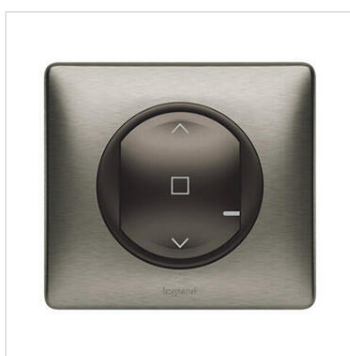

Commande sans fils pour interrupteur filaire de volet roulant connecté Céliane with Netatmo - graphite