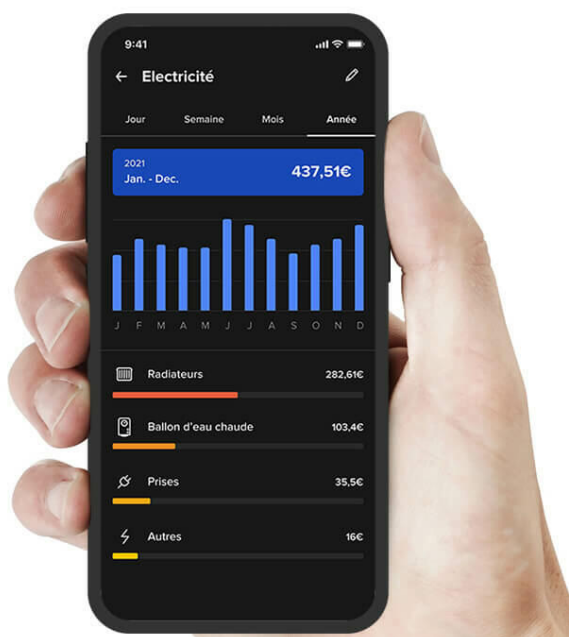

Rechercher en scannant un code-barre [Cliquer ici](#)
+1 PRODUIT

SALLE DE BAIN

Contrôler et programmer à distance un sèche-serviettes

Compatible avec les **radiateurs électriques** (fil pilote 4 ordres et 6 ordres ou ON/OFF) et les **appareils électriques** (jusqu'à 3000W), la sortie de câble connectée permet aux usagers de contrôler et programmer à distance le appareils depuis l'App Home + Control ou des commandes sans fils.

Contrôler le sèche-serviettes à distance

La **sortie de câble connectée*** permet de rendre connectés, simplement, les **appareils électriques**, qu'ils aient un fil pilote ou non, qu'ils soient reliés à un gestionnaire d'énergie ou non. Dans la cas d'un sèche-serviettes, il devient facile de **gérer à distance la température** dans la salle de bain.

Depuis l'app. Home + Control téléchargeable gratuitement sur iOS et Android, via un assistant vocal ou bien encore une commande sans fils, il est possible de :

- **allumer/éteindre** le sèche-serviettes
- **créer des plannings** pour l'utilisation du produit et ça selon les habitudes de vie de chacun

Faites des économies d'énergie

Les données de consommation du sèche-serviettes remontent sur l'App. il est donc possible de

consulter et d'analyser en temps réel la **consommation**.

Idéal pour gérer les **dépenses énergétiques** et **réaliser des économies**.