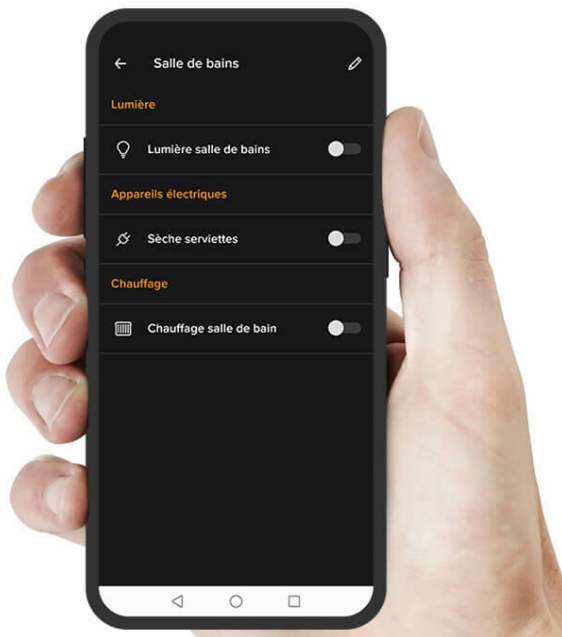

Rechercher en scannant un code-barre [Cliquer ici](#)
+1 PRODUIT

SALLE DE BAIN

Contrôler et programmer à distance un sèche-serviettes

Compatible avec les **radiateurs électriques** (fil pilote 4 ordres et 6 ordres ou ON/OFF) et les **appareils électriques** (jusqu'à 3000W), la sortie de câble connectée permet aux usagers de contrôler et programmer à distance le appareils depuis l'App Home + Control ou des commandes sans fils.

Contrôler le sèche-serviettes à distance

La **sortie de câble connectée*** permet de rendre connectés, simplement, les **appareils électriques**, qu'ils aient un fil pilote ou non, qu'ils soient reliés à un gestionnaire d'énergie ou non. Dans la cas d'un sèche-serviettes, il devient facile de **gérer à distance la température** dans la salle de bain.

Elle peut être installée à la place d'une sortie de câble existante, dans une boîte d'encastrement de 40mm.

** Nécessite l'installation d'un pack de démarrage pour logement connecté est nécessaire.*

Commander la sortie de câble

Depuis l'app. Home + Control téléchargeable gratuitement sur iOS et Android, via un assistant vocal ou bien encore une commande sans fils, il est possible de :

- **allumer/éteindre** le sèche-serviettes
- **créer des plannings** pour l'utilisation du produit et ça selon les habitudes de vie de chacun