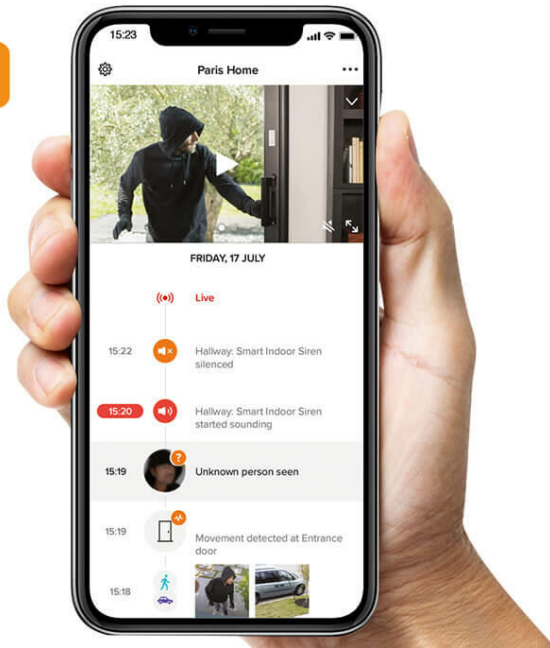

Rechercher en scannant un code-barre [Cliquer ici](#)
+1 PRODUIT

JARDIN ET EXTÉRIEUR

Sécuriser les extérieurs

Pour sécuriser les extérieurs de vos clients, proposez-leur la Caméra Extérieure Intelligente connectée Netatmo avec sirène intégrée. En cas d'intrusion d'une personne ou d'un véhicule sur leur propriété, la caméra envoie une alerte en temps réel sur smartphone via l'App Home + Security.

Caméra intelligente

- Permet de déclencher une sirène intégrée de 105dB depuis un smartphone avec l'App Home + Security
- Différencie les personnes, les animaux et les véhicules
- Possibilité de personnaliser les alertes dans les paramètres de l'application et de sélectionner les zones d'alerte pour ne recevoir que les notifications utiles
- Intègre un système d'éclairage intelligent avec détecteur de mouvement qui peut être activé à distance
- Équipée d'une caméra full HD avec vision nocturne infrarouge

Facilité d'installation et d'utilisation

- S'installe facilement comme un luminaire extérieur
- Plage de puissance de 100-240V permettant son installation en remplacement de l'éclairage extérieur existant
- Livrée avec kit de fixation
- Pilotage très simple via L'app Home + Security, téléchargeable gratuitement sur les stores Apple et Android
- Stockage des vidéos, ensemble des fonctionnalités et mises à jour accessibles en permanence, sans abonnement
- Disponible en 2 finitions (alu/noire et blanche) pour s'intégrer à tous les extérieurs

Produits concernés

Caméra Extérieure
Intelligente et connectée avec
sirène Netatmo - blanc

Caméra Extérieure
Intelligente et connectée avec
sirène Netatmo - alu/noir

Caméra Extérieure
Intelligente et connectée
Netatmo projecteur LED inclus
et alerte sur smartphone -
alu/noir