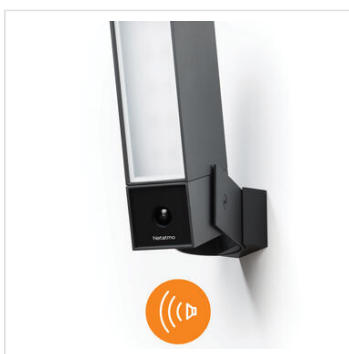

Rechercher en scannant un code-barre [Cliquer ici](#)
+1 PRODUIT

JARDIN ET EXTÉRIEUR

Sécuriser les extérieurs

Pour sécuriser les extérieurs de vos clients, proposez-leur la Caméra Extérieure Intelligente connectée Netatmo avec sirène intégrée. En cas d'intrusion d'une personne ou d'un véhicule sur leur propriété, la caméra envoie une alerte en temps réel sur smartphone via l'App Home + Security.

Caméra intelligente

- Permet de déclencher une sirène intégrée de 105dB depuis un smartphone avec l'App Home + Security
- Différencie les personnes, les animaux et les véhicules
- Possibilité de personnaliser les alertes dans les paramètres de l'application et de sélectionner les zones d'alerte pour ne recevoir que les notifications utiles
- Intègre un système d'éclairage intelligent avec détecteur de mouvement qui peut être activé à distance
- Équipée d'une caméra full HD avec vision nocturne infrarouge

Facilité d'installation et d'utilisation

- S'installe facilement comme un luminaire extérieur
- Plage de puissance de 100-240V permettant son installation en remplacement de l'éclairage extérieur existant
- Livrée avec kit de fixation
- Pilotage très simple via L'app Home + Security, téléchargeable gratuitement sur les stores Apple et Android
- Stockage des vidéos, ensemble des fonctionnalités et mises à jour accessibles en permanence, sans abonnement
- Disponible en 2 finitions (alu/noire et blanche) pour s'intégrer à tous les extérieurs

Produits concernés

Caméra Extérieure
Intelligente et connectée avec
sirène Netatmo - blanc

Caméra Extérieure
Intelligente et connectée avec
sirène Netatmo - alu/noir

Caméra Extérieure
Intelligente et connectée
Netatmo projecteur LED inclus
et alerte sur smartphone -
alu/noir