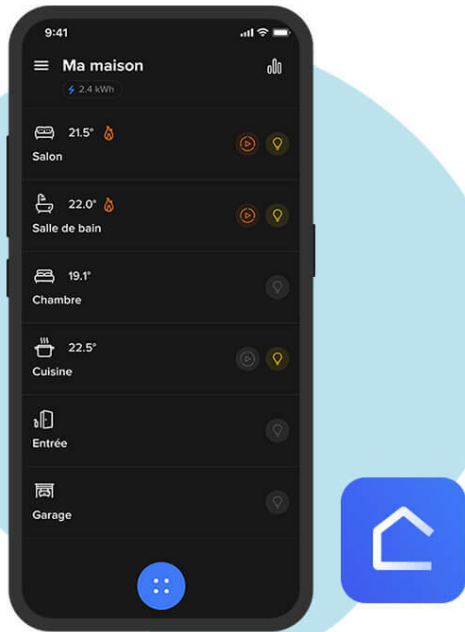

Produit concerné