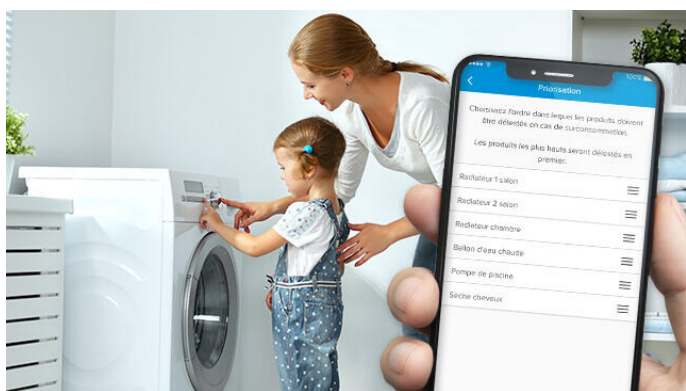

Rechercher en scannant un code-barre [Cliquer ici](#)
+1 PRODUIT

USAGE

Maîtriser les consommations d'électricité dans le logement

Ajouter un délesteur connecté Drivia with Netamo à l'installation électrique connectée de vos clients leur permettra de mesurer leur consommation d'électricité et de gérer les priorités de délestage des appareils grâce à l'application Home + Control.

Délesteur connecté Drivia with Netatmo

Le délesteur connecté, associé à l'application Home + Control, permet à votre client de mesurer la puissance totale du logement et de connaître sa consommation totale d'énergie par jour, semaine, mois ou année.

Gérer la consommation d'électricité avec Home + Control

L'installation connectée de votre client, incluant le délesteur connecté, peut fonctionner à distance et sur smartphone grâce à l'application Home + Control.