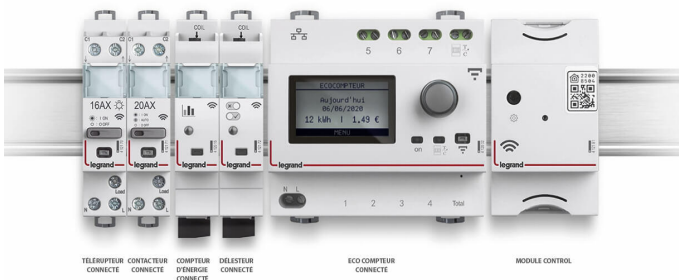

Rechercher en scannant un code-barre [Cliquer ici](#)
+1 PRODUIT

USAGE

Maîtriser les consommations d'électricité dans le logement

Ajouter un délesteur connecté Drivia with Netamo à l'installation électrique connectée de vos clients leur permettra de mesurer leur consommation d'électricité et de gérer les priorités de délestage des appareils grâce à l'application Home + Control.

Maîtrisez votre consommation pour éviter les coupures intempestives

En cas de sur-consommation d'électricité par rapport à la puissance souscrite lors de l'abonnement, c'est la coupure assurée du disjoncteur de branchement ! Pour éviter à votre client de tels désagréments et lui permettre de préserver sa facture d'électricité, installez un **délesteur connecté Drivia with Netatmo**. Il sera très utile pour couper automatiquement l'alimentation de certains appareils au moment de pics d'utilisation et programmer leur mise en fonctionnement une fois le pic passé...le tout, sans avoir à changer d'abonnement !

Gérer la consommation d'électricité avec Home + Control

L'installation connectée de votre client, incluant le délesteur connecté, peut fonctionner à distance et sur smartphone grâce à l'application Home + Control.

Facile et efficace !

Produit concerné

Délesteur connecté Drivia
with Netatmo avec 1 tore de
mesure fermé 80A - 1 module