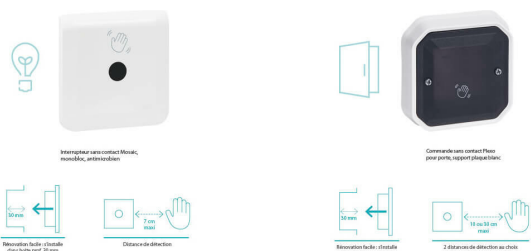

De plus, il est doté d'un **mode lumineux** (désactivable) pour **repérer l'interrupteur** dans l'obscurité, idéal pour les zones de circulation.

Pour encore plus d'efficacité, découvrez dans la gamme Mosaic l'interrupteur sans contact **antimicrobien**, conçu pour éliminer les bactéries, champignons et virus sans créer des effets d'accoutumance ou de résistance.

Mise en œuvre simplifiée

Une conception qui répond à toutes les contraintes d'installation :

- avec ou sans neutre (interrupteur ou va-et-vient)
- mode maintenu ou impulsionnel (poussoir NO, pour pilotage d'un relais ou d'un micromodule connecté)
- rénovation facile : très faible profondeur

Proposez également à vos clients la **commande sans contact pour porte** pour faciliter l'accès aux espaces qui exigent une hygiène rigoureuse.

Matériel Utilisé

Interrupteur sans contact
Céliane avec ou sans Neutre
pour commande d'éclairage
200W LED