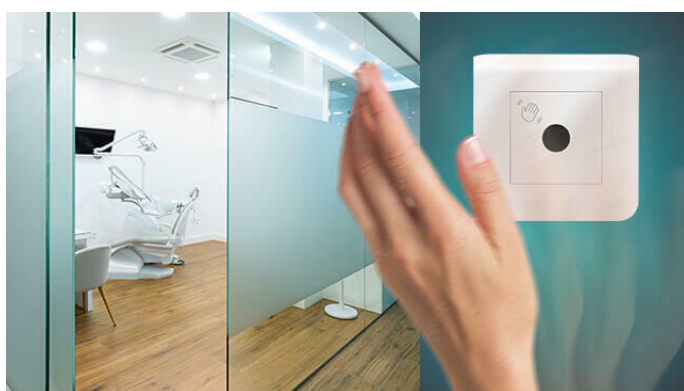

Rechercher en scannant un code-barre [Cliquer ici](#)
+1 PRODUIT

SALLE DE BAIN ET SANITAIRES

Commander les éclairages sans toucher l'interrupteur

Offrez à vos clients une nouvelle façon de commander les éclairages avec l'interrupteur sans contact. Une solution innovante qui allie praticité, hygiène et facilité d'installation, disponible dans les gammes Céliane, Mosaic et Plexo.