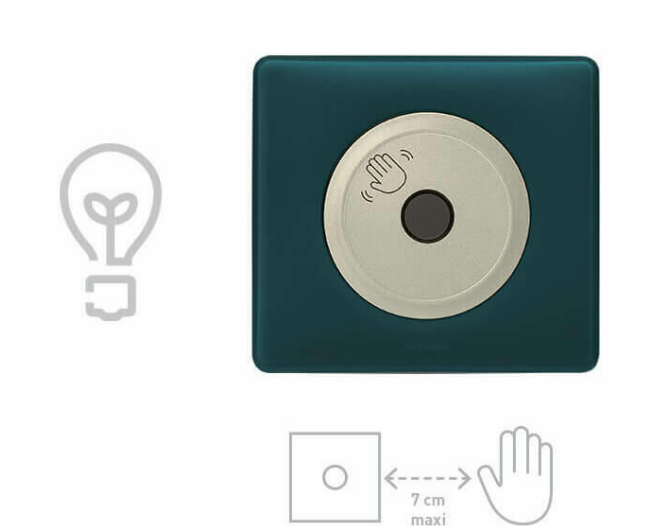

Pour une hygiène irréprochable

L'interrupteur sans contact convient parfaitement **aux lieux de santé** et espaces où une hygiène stricte est requise : laboratoires, hôpitaux/cliniques, EPHAD, chambres froides etc.

De plus, il est doté d'un **mode lumineux** (désactivable) pour **repérer l'interrupteur** dans l'obscurité, idéal pour les zones de circulation.

Pour encore plus d'efficacité, découvrez dans la gamme Mosaic l'interrupteur sans contact **antimicrobien**, conçu pour éliminer les bactéries, champignons et virus sans créer des effets d'accoutumance ou de résistance.