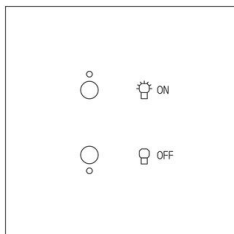

Commande lumière Art d'Arnould Epure MyHOME_Up - blanc satin

REF. 67981

ART D'ARNOULD

ARNOULD

CARACTÉRISTIQUES PRODUIT

Art d'Arnould Univers Epure, une commande BUS pilotable avec l'App. MyHOME_Up qui s'adapte parfaitement à l'esprit et l'usage du lieu et offre aux architectes et décorateurs le moyen de façonner, dessiner, et modeler les espaces

- Commande de lumière MyHOME_Up Art d'Arnould avec 2 poussoirs et 2 LEDs de statut
- Univers Epure Blanc satin
- Boutons blancs
- Dimensions grand carrée 80x80mm

Recommandations / restrictions d'usages