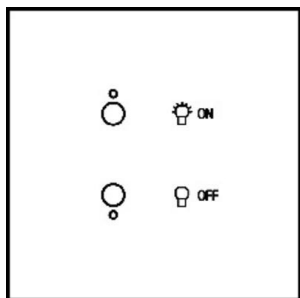

Commande lumière Art d'Arnould Epure MyHOME_Up - blanc satin

REF. 67981

206,60€ Tarif professionnel de référence HT**VUE D'ENSEMBLE**

Marque	Arnould
Emballage	1 unité
Volume	0.756 dm ³
Poids	200 g

CARACTÉRISTIQUES TECHNIQUES**Caractéristiques produit****Commande lumière**

- Blanc satin

Caractéristiques Générales**MyHOME_Up® - commandes Art d'Arnould collection Epure**

- Epure Acier brossé/Acier satin/Acier miroir : leviers chromés
- Epure Or miroir : leviers dorés
- Epure Bronze/Noir mat : leviers noirs
- Epure Blanc satin : leviers blancs