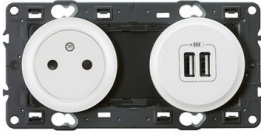

## Prise de courant avec terre Céliane Surface et double chargeur USB - Blanc

CÉLIANE | REF. 0 995 08

Niveau   

Finition Blanc

58,30€ Prix conseillé TTC

#### Remplace une simple prise de courant en changeant la boîte à encastrer par une boîte 2 postes

- ✓ Un seul raccordement suffit pour alimenter les 2 appareils
- ✓ Avec son design à fleur de mur, la prise Surface s'intègre toujours dans le décor
- ✓ Véritable innovation Legrand, son socle rétractable évite l'accumulation de poussière et permet de se brancher facilement
- ✓ Sécurisante, propre et design, voici le nouveau standard de la prise de courant
- ✓ Connexion rapide sans outil par bornes automatiques
- ✓ Possibilité de choisir la plaque de finition (non fournie) pour personnaliser son intérieur

### CARACTÉRISTIQUES TECHNIQUES

Marque	Legrand
Type de pose	Encastré
Etat de livraison	A équiper d'une plaque
Intensité	16 A
Tension	250 V
Nombre de modules	2 postes
Dimensions	45 x 114,25 x 29,85 mm
Type de connexion	Bornes à connexion automatiques
Caractéristiques produit	Permet de recharger les téléphones portables, smartphones, tablettes, MP3, MP4, haut-parleurs, montres, consoles de jeux
IP	40
IK	04