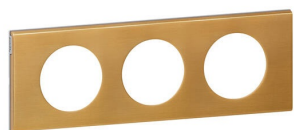

Plaque de finition Céliane - Matière Bronze Doré - 3 postes

REF. 0 691 33

CÉLIANE

LEGRAND

Finition Bronze doré

CARACTÉRISTIQUES PRODUIT

Céliane, une plaque Collection Matières aux matières traditionnelles, minérales, et modernes qui s'invitent sur les murs, à associer à un support universel Batibox, un mécanisme et un enjoliveur Céliane

- Avec le système de plaques Céliane, changez facilement le design, tout en conservant le mécanisme
- Une collection riche, pour une infinité de combinaisons
- Les plaques Céliane permettent de composer des interrupteurs et prises au gré de ses envies, en jouant sur les matières (métal, verre, bois, cuir) et les couleurs
- Un large choix de couleurs et de matières pour s'intégrer à tous les intérieurs
- S'adapte à tout type d'interrupteurs et prises de la collection Céliane