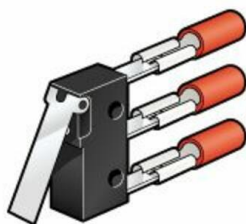

Module complémentaire pour coupe-circuit sectionnable 3P SP51 et SP58

REF. 0 216 95

LEGRAND

21,66 €

Tarif professionnel de référence HT hors éco-contribution

**CARACTÉRISTIQUES PRODUIT****Accessoire pour coupe-circuit**

- Microrupteur complémentaire
- Pour coupe-circuit sectionnable 3P SP51 et SP58 (références 021536 et 021636)
- A bornes protégées
- Hauteur sous plastron 44mm
- Conforme aux normes NF C 63-210/60-200-2 et NF EN/IEC 60269-2

Les + installation

Fixation à vis ou sur rail symétrique - Têtes de vis empreinte mixte pour faciliter le serrage des câbles

Ces prix ne sont que des prix indicatifs pour la France métropolitaine. Ils ne constituent en aucun cas une offre ou un engagement de la part de la Société Legrand, qui commercialise ses produits au travers de professionnels distributeurs et installateurs libres de déterminer leur prix de revente. Ils ne constituent en aucun cas des prix imposés à la revente. Prix indicatif hors pose. Toutes les indications mentionnées sur le présent document sont susceptibles de modifications. Nous rappelons que tout produit doit être installé conformément aux règles d'installation par un professionnel qualifié.

CARACTÉRISTIQUES TECHNIQUES

Nombre de contacts en tant que contacts à fermeture	1
Nombre de contacts en tant que contacts à ouverture	1
Courant de fonctionnement nominal CA-15, 230 V	5 A
Finition du raccordement électrique	raccordement par fiche plate
Modèle	intégrable
Type de montage	autre