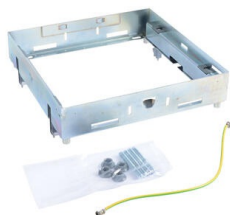

## Kit pour trappe de visite pour couvercle boîte de sol version affleurante 16 modules ou 24 modules

REF. 0 881 41

LEGRAND

### CARACTÉRISTIQUES PRODUIT

Kit pour trappe de visite, permet un accès technique dans le sol (pour la maintenance par exemple)

- Kit pour trappe de visite pour couvercles 16 modules ou 24 modules références 088105 ou 088108
- Cadre en acier galvanisé pour la protection contre la corrosion
- Dimensions nécessaires au sol : 264mm x 264mm
- Pour installation :
  - dans plancher technique : installation directe
  - dans chape béton, utiliser les boîtes d'encastrement auto-ajustables références 088090, 088091, 088092 ou la boîte d'encastrement universelle réglable référence 088080 et les adaptateurs références 088081, 088082, 088083
- Conforme aux normes IEC 60670-23 et EN 60670-23

### Avantages

Une gamme universelle disponible en trois tailles, adaptée à tous types de sol (planchers techniques, chapes béton) et évolutive car munie de supports d'appareillages communs (une boîte de sol standard peut devenir affleurante sans décâbler les prises)