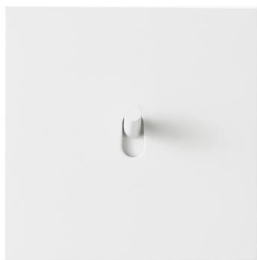

Art d'Arnould univers Epure poussoir 6A - blanc satin

REF. 67915

123,20€ Tarif professionnel de référence HT**VUE D'ENSEMBLE**

Marque	Arnould
Emballage	1 unité
Volume	0.756 dm ³
Poids	200 g

CARACTÉRISTIQUES TECHNIQUES**Caractéristiques produit****Commandes à levier cylindrique****Poussoir 6 A**

- Blanc satin

Caractéristiques Générales**Art d'Arnould | COLLECTION - univers Epure - éclairage**

- Epure Acier brossé/Acier satin/Acier miroir : leviers chromés
- Epure Or miroir : leviers dorés
- Epure Bronze/Noir mat : leviers noirs
- Epure Blanc satin : leviers blancs