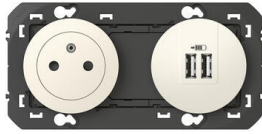

Prise de courant 2P+T Surface + chargeur 2 USB Type-A dooxie 3A précâblés finition blanc

REF. 6 003 42

DOOXIE

LEGRAND

Produit de vente courante habituellement stockée par la distribution

CARACTÉRISTIQUES PRODUIT

dooxie, une prise de courant avec chargeur avec support permettant un rattrapage en cas de dérive de pose de la boîte d'encastrement, à équiper d'une plaque avec un design dans l'air du temps

- Prise de courant Surface + chargeur 2 USB Type-A 5V - 3A/15W précâblés dooxie - Blanc - À équiper d'une plaque
- Le pictogramme en face (dessin d'une batterie) avant indique que la prise est dédiée à la charge
- Chargeur USB conforme à la directive CEE sur l'harmonisation du standard de recharge de terminaux portables et la réduction des chargeurs mobiles
- Livré avec coque de protection chantier à charnières qui protège le produit de la poussière et des éclaboussures de peinture et permet au mécanisme de rester utilisable pendant le chantier
- Bornes automatiques permettant la connexion rapide sans outil - Les éclips de protection de cette prise renforcent la sécurité dans la maison en obturant le contact électrique en l'absence de fiche

Les + installation

Le chargeur USB pré-câblé permet un raccordement rapide et simplifié au circuit en câblage terminal ou en repiquage - Peut être installé en encastré (dans boîte d'encastrement) ou en saillie (sur cadre saillie) - Livré avec support permettant un rattrapage angulaire (-13°/+11°) : facilite la mise à niveau du mécanisme lorsque la boîte n'est pas parfaitement horizontale