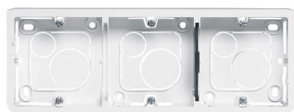

Cadre Mosaic pour 6 modules montage horizontal - profondeur 40mm

REF. 0 802 86

MOSAIC

LEGRAND

CARACTÉRISTIQUES PRODUIT

Mosaic, cadre saillie pour installation en apparent de mécanismes Mosaic

- Compatible avec toutes les fonctions Mosaic
- Fixation par vis

Information sur la gamme

Pour les bâtiments tertiaires et résidentiels, Mosaic™ est la référence de l'appareillage avec plus de 250 fonctions disponibles, une offre esthétique, fiable, stockée partout et rapide à installer. Mosaic™, c'est avant tout un mécanisme au format 45 x 45, composable dès 1 module, à poser et à installer sur tous types de supports : mur, colonne, colonnette, boîte de sol, goulotte...

CARACTÉRISTIQUES TECHNIQUES

Marque	Legrand
Assemblage	Cadre apparent
Nombre d'unités	1
Classe de protection (IP)	IP2X
Résistance aux chocs (IK)	IK02