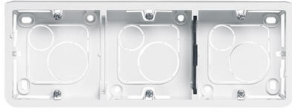

## Cadre Mosaic pour 6 modules montage horizontal - profondeur 40mm

REF. 0 802 86

MOSAIC

LEGRAND

21,40 €

Prix conseillé TTC éco-contribution incluse

#### Mosaic, cadre saillie pour installation en apparent de mécanismes Mosaic

- Compatible avec toutes les fonctions Mosaic
- Fixation par vis