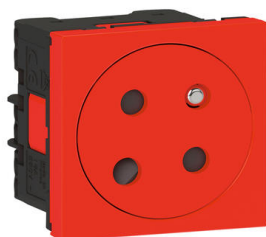

## Prise de courant 2P+T Surface à détrompage Mosaic Link raccordement latéral 2 modules - rouge antimicrobien

REF. 077188L

##### 2P+T à détrompage

- Rouge antimicrobien à détrompage
- Contient un composé argent qui s'oppose à la croissance des bactéries en surface