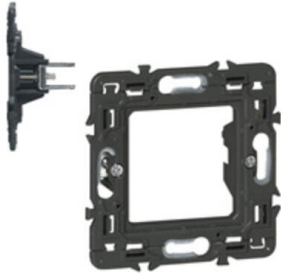

## Support à griffes longues pour Mosaic , Céliane ou Soliroc pour 1 poste ou 2 modules

REF. 0 802 69

CÉLIANE

LEGRAND

### CARACTÉRISTIQUES PRODUIT

Batibox, support métallique universel destiné au montage de mécanisme Mosaic, Céliane et Soliroc dans boîte d'encastrement ou cadre saillie

- Support universel Batibox bi-matière (métal + plastique) pour fixation à griffes d'appareillage Céliane, Mosaic et Soliroc
- Permet la composition de configurations multipostes par association, en vertical ou en horizontal
- Pour 1 poste ou 2 modules - Longueur griffes : 37mm
- Support sécable permettant l'adaptation sur boîtes à l'entraxe 57mm pour recevoir les plaques spéciales rénovation
- Livré avec coque de protection chantier - Le passage pour le tournevis sur la coque permet d'installer le support sans avoir à retirer la coque de protection

### Avantages

- Support de fixation métallique sur-moulé plastique pour une rigidité garantie et une isolation électrique renforcée
- Se décline en 10 formats pour répondre à toutes les configurations du chantier

### Les + installation

Surmoulé en plastique pour l'ergonomie de préhension au moment de l'installation, aucune partie blessante pour l'utilisateur ou pour les fils électriques