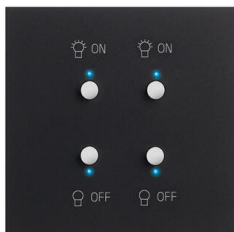

Commande double lumière Art d'Arnould Epure MyHOME_Up - noir mat

REF. 67882

ART D'ARNOULD

ARNOULD

CARACTÉRISTIQUES PRODUIT

Art d'Arnould Univers Epure, une commande BUS pilotable avec l'App. MyHOME_Up qui s'adapte parfaitement à l'esprit et l'usage du lieu et offre aux architectes et décorateurs le moyen de façonner, dessiner, et modeler les espaces

- Commande double ON/OFF pour lumière MyHOME_Up Art d'Arnould avec 4 poussoirs et 4 LEDs de statut
- Univers Epure Noir mat
- Boutons noirs
- Dimensions grand carrée 80x80mm

Recommandations / restrictions d'usages

Se monte dans boîte d'encastrement 1 poste

Information sur la gamme

Art d'Arnould est une gamme d'interrupteurs et prises électriques haut de gamme aux reflets métalliques et métaux précieux, destinés aux lieux de prestige comme les hôtels. La gamme se décline en 4 univers : Mémoire, Épure, Rétro et Fusion. Il est possible d'imaginer une multitude de configurations avec les formats de plaques (petit, grand, rond, carré, rectangle, simple, double, triple, quadruple, etc.), et des finitions, des détails et des décors à la demande. Art d'Arnould répond à tous les besoins et à toutes les envies, et propose également des fonctions innovantes telles que les appliques murales et les liseuses LED. Pour plus de confort, Art d'Arnould intègre les fonctions domotiques telles que les commandes de lumière, de volets et scénarios.