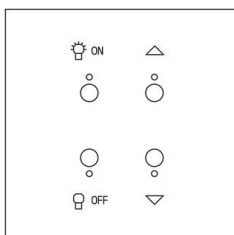

Commande lumière et volets Art d'Arnould Epure MyHOME_Up - acier satin

REF. 67583

ART D'ARNOULD

ARNOULD

CARACTÉRISTIQUES PRODUIT

Art d'Arnould Univers Epure, une commande BUS pilotable avec l'App. MyHOME_Up qui s'adapte parfaitement à l'esprit et l'usage du lieu et offre aux architectes et décorateurs le moyen de façonner, dessiner, et modeler les espaces

- Commande de lumière et de volets roulants MyHOME_Up Art d'Arnould avec 4 poussoirs et 4 LEDs de statut
- Univers Epure Acier satin
- Boutons chromés
- Dimensions grand carrée 80x80mm

Recommandations / restrictions d'usages

Se monte dans boîte d'encastrement 1 poste

Information sur la gamme

Art d'Arnould est une gamme d'interrupteurs et prises électriques haut de gamme aux reflets métalliques et métaux précieux, destinés aux lieux de prestige comme les hôtels. La gamme se décline en 4 univers : Mémoire, Épure, Rétro et Fusion. Il est possible d'imaginer une multitude de configurations avec les formats de plaques (petit, grand, rond, carré, rectangle, simple, double, triple, quadruple, etc.), et des finitions, des détails et des décors à la demande. Art d'Arnould répond à tous les besoins et à toutes les envies, et propose également des fonctions innovantes telles que les appliques murales et les liseuses LED. Pour plus de confort, Art d'Arnould intègre les fonctions domotiques telles que les commandes de lumière, de volets et scénarios.