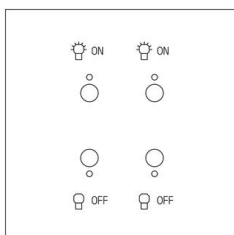

Commande double lumière Art d'Arnould Epure MyHOME_Up - acier miroir

REF. 67682

ART D'ARNOULD

ARNOULD

**CARACTÉRISTIQUES PRODUIT**

Art d'Arnould Univers Epure, une commande BUS pilotable avec l'App. MyHOME_Up qui s'adapte parfaitement à l'esprit et l'usage du lieu et offre aux architectes et décorateurs le moyen de façonner, dessiner, et modeler les espaces

- Commande double ON/OFF pour lumière MyHOME_Up Art d'Arnould avec 4 poussoirs et 4 LEDs de statut
- Univers Epure Acier miroir
- Boutons chromés
- Dimensions grand carrée 80x80mm

Recommandations / restrictions d'usages