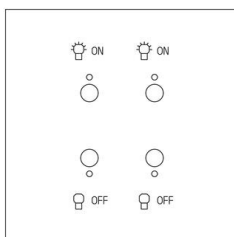

**Commande double lumière Art d'Arnould Epure MyHOME\_Up - acier miroir**

REF. 67682

ART D'ARNOULD

ARNOULD

**321,70 €**

Tarif professionnel de référence HT hors éco-contribution

**CARACTÉRISTIQUES PRODUIT**

- Commande double ON/OFF pour lumière MyHOME\_Up Art d'Arnould avec 4 poussoirs et 4 LEDs de statut
- Univers Epure Acier miroir
- Boutons chromés
- Dimensions grand carrée 80x80mm

**Recommandations / restrictions d'usages**