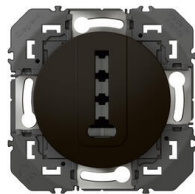

Prise téléphone en T dooxie finition noir - emballage blister

REF. 0 952 86

DOOXIE

LEGRAND

Niveau   

Finition Noir

**15,40 €**

Prix conseillé TTC éco-contribution incluse

CARACTÉRISTIQUES PRODUIT

dooxie, une prise téléphone, équipée d'un support et à compléter d'une plaque, avec un design simple et moderne dans l'air du temps

- Prise téléphonique équipée d'un conjoncteur 8 plots
- Possibilité de choisir la plaque de finition (non fournie) pour personnaliser son intérieur

Information sur la gamme

dooxie™ est une gamme de prises et interrupteurs simple et moderne qui propose plus de 100 fonctions indispensables et également des fonctions connectées. En complet ou en composable, à équiper de plaque monoposte carrée ou ronde ou multiposte carrée, dooxie™ propose également des fonctions en IP 44. La fixation dans la boîte d'encastrement peut se faire à vis ou à griffes, disponibles en 3 profondeurs pour la rénovation avec une plaque entraxe 57 mm. La mise en oeuvre est facilitée avec des fonctionnalités telles que dooxie vario qui permet grâce à son support intégré, un rattrapage angulaire de 20% en plus en cas de dérive de pose de la boîte d'encastrement. Le transformeur permet de construire 5 fonctions d'éclairage à partir d'une seule référence, la prise easyréno permet grâce à sa profondeur faible de remplacer une prise existante.