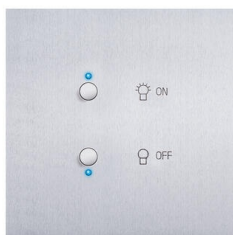

Commande lumière Art d'Arnould Epure MyHOME_Up - acier brossé

REF. 67481

ART D'ARNOULD

ARNOULD

232,60 €

Tarif professionnel de référence HT hors éco-contribution

CARACTÉRISTIQUES PRODUIT

Art d'Arnould Univers Epure, une commande BUS pilotable avec l'App. MyHOME_Up qui s'adapte parfaitement à l'esprit et l'usage du lieu et offre aux architectes et décorateurs le moyen de façonner, dessiner, et modeler les espaces

- Commande de lumière MyHOME_Up Art d'Arnould avec 2 poussoirs et 2 LEDs de statut
- Univers Epure Acier brossé
- Boutons chromés
- Dimensions grand carrée 80x80mm

Recommandations / restrictions d'usages

Se monte dans boîte d'encastrement 1 poste

Information sur la gamme

Art d'Arnould est une gamme d'interrupteurs et prises électriques haut de gamme aux reflets métalliques et métaux précieux, destinés aux lieux de prestige comme les hôtels. La gamme se décline en 4 univers : Mémoire, Épure, Rétro et Fusion. Il est possible d'imaginer une multitude de configurations avec les formats de plaques (petit, grand, rond, carré, rectangle, simple, double, triple, quadruple, etc.), et des finitions, des détails et des décors à la demande. Art d'Arnould répond à tous les besoins et à toutes les envies, et propose également des fonctions innovantes telles que les appliques murales et les liseuses LED. Pour plus de confort, Art d'Arnould intègre les fonctions domotiques telles que les commandes de lumière, de volets et scénarios.

Ces prix ne sont que des prix indicatifs pour la France métropolitaine. Ils ne constituent en aucun cas une offre ou un engagement de la part de la Société Legrand, qui commercialise ses produits au travers de professionnels distributeurs et installateurs libres de déterminer leur prix de revente. Ils ne constituent en aucun cas des prix imposés à la revente. Prix indicatif hors pose. Toutes les indications mentionnées sur le présent document sont susceptibles de modifications. Nous rappelons que tout produit doit être installé conformément aux règles d'installation par un professionnel qualifié.