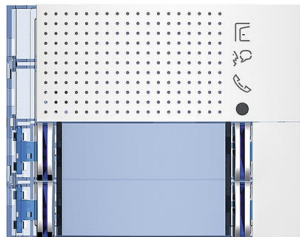

Façade Sfera New pour module électronique audio 4 appels sur 2 rangées Allwhite

REF. 351182

VUE D'ENSEMBLE

Marque	Bticino
Emballage	1 unité
Volume	0.279 dm ³
Poids	65 g

CARACTÉRISTIQUES TECHNIQUES

Caractéristiques produit

Façades de finition

Façades pour modules électroniques audio

- Pour fonctionnalité 4 appels sur double rangée (module électronique réf. 351100)
- Finition Allwhite

Caractéristiques Générales

Platines de rue Sfera New