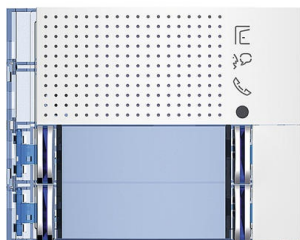

Façade Sfera New pour module électronique audio 4 appels sur 2 rangées Allwhite

REF. 351182

68,99€ Tarif professionnel de référence HT

VUE D'ENSEMBLE

Marque	Bticino
Emballage	1 unité
Volume	0.279 dm ³
Poids	65 g

CARACTÉRISTIQUES TECHNIQUES

Caractéristiques produit

Façades de finition

Façades pour modules électroniques audio

- Pour fonctionnalité 4 appels sur double rangée (module électronique réf. 351100)
- Finition Allwhite

Caractéristiques Générales

Platines de rue Sfera New

- Pour une installation en encastré, associer :
 - boîtier à encastrer
 - visière anti-pluie (en option)
 - châssis + support
 - modules électroniques
 - façades
- Pour une installation en saillie, associer :
 - boîtier mural avec visière anti-pluie intégrée
 - châssis + support
 - modules électroniques
 - façades