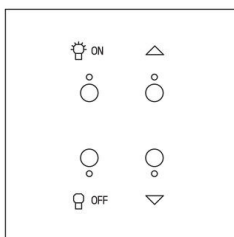

Commande lumière et volets Art d'Arnould Epure MyHOME_Up - or miroir

REF. 67783

ART D'ARNOULD

ARNOULD

321,70 €

Tarif professionnel de référence HT hors éco-contribution

CARACTÉRISTIQUES PRODUIT

Art d'Arnould Univers Epure, une commande BUS pilotable avec l'App. MyHOME_Up qui s'adapte parfaitement à l'esprit et l'usage du lieu et offre aux architectes et décorateurs le moyen de façonner, dessiner, et modeler les espaces

- Commande de lumière et de volets roulants MyHOME_Up Art d'Arnould avec 4 poussoirs et 4 LEDs de statut
- Univers Epure Or miroir
- Boutons dorés
- Dimensions grand carrée 80x80mm

Recommandations / restrictions d'usages

Se monte dans boîte d'encastrement 1 poste

Information sur la gamme

Art d'Arnould est une gamme d'interrupteurs et prises électriques haut de gamme aux reflets métalliques et métaux précieux, destinés aux lieux de prestige comme les hôtels. La gamme se décline en 4 univers : Mémoire, Épure, Rétro et Fusion. Il est possible d'imaginer une multitude de configurations avec les formats de plaques (petit, grand, rond, carré, rectangle, simple, double, triple, quadruple, etc.), et des finitions, des détails et des décors à la demande. Art d'Arnould répond à tous les besoins et à toutes les envies, et propose également des fonctions innovantes telles que les appliques murales et les liseuses LED. Pour plus de confort, Art d'Arnould intègre les fonctions domotiques telles que les commandes de lumière, de volets et scénarios.