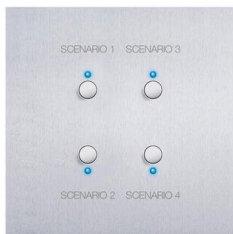

Commande 4 scénarios Art d'Arnould Epure MyHOME_Up - acier brossé

REF. 67488

ART D'ARNOULD

ARNOULD

CARACTÉRISTIQUES PRODUIT

Art d'Arnould Univers Epure, une commande BUS pilotable avec l'App. MyHOME_Up qui s'adapte parfaitement à l'esprit et l'usage du lieu et offre aux architectes et décorateurs le moyen de façonner, dessiner, et modeler les espaces

- Commande 4 scénarios MyHOME_Up Art d'Arnould avec 4 poussoirs et 4 LEDs de statut (à 2 couleurs bleu et rouge)
- Equipé de deux relais indépendants pour la gestion de :
  - 2 charges ou 2 groupes de charges, indépendants
  - 1 seule charge (volet roulant)
- Univers Epure Acier brossé
- Boutons chromés
- Dimensions grand carrée 80x80mm

Recommandations / restrictions d'usages

Se monte dans boîte d'encastrement 1 poste

Information sur la gamme

Art d'Arnould est une gamme d'interrupteurs et prises électriques haut de gamme aux reflets métalliques et métaux précieux, destinés aux lieux de prestige comme les hôtels. La gamme se décline en 4 univers : Mémoire, Épure, Rétro et Fusion. Il est possible d'imaginer une multitude de configurations avec les formats de plaques (petit, grand, rond, carré, rectangle, simple, double, triple, quadruple, etc.), et des finitions, des détails et des décors à la demande. Art d'Arnould répond à tous les besoins et à toutes les envies, et propose également des fonctions innovantes telles que les appliques murales et les liseuses LED. Pour plus de confort, Art d'Arnould intègre les fonctions domotiques telles que les commandes de lumière, de volets et scénarios.