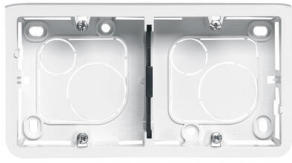

## Cadre Mosaic pour 4 modules montage horizontal - profondeur 40mm

REF. 0 905 92

MOSAIC

LEGRAND

Niveau   

Finition Blanc

8,20 €

Prix conseillé TTC éco-contribution incluse

#### Mosaic, cadre saillié pour installation en apparent de mécanismes Mosaic

- Compatible avec toutes les fonctions Mosaic
- Fixation par vis

### CARACTÉRISTIQUES TECHNIQUES

Marque	Legrand
Nombre de postes	4 modules
Caractéristiques produit	Montage horizontal. Profondeur 40 mm