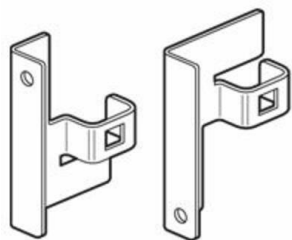

Accessoire pour montage porte interne dans coffret Atlantic métal

REF. 0 363 69

ATLANTIC

LEGRAND

**62,49 €**

Tarif professionnel de référence HT hors éco-contribution

CARACTÉRISTIQUES PRODUIT**Atlantic, équipement pour coffret**

- Accessoire pour montage porte interne dans coffret Atlantic métal
- Non compatible avec les coffrets Atlantic inox agroalimentaires

Information sur la gamme

Les coffrets industriels Atlantic répondent aux exigences des chantiers tertiaires et industriels nécessitant un IP 66 et un IK 10. Les coffrets Atlantic en acier revêtu polyester texturé conviennent pour les locaux tertiaires et industriels sans contraintes particulières, ni corrosion excessive. Les coffrets métalliques en acier inoxydable Atlantic inox, avec leur IP 66 et leur IK 10, peuvent être installés dans un environnement corrosif avec une finition en 304L. Tous ces coffrets peuvent être complétés avec ces équipements communs : plaques pleines, plaques perforées, kits d'éclairage, gestion thermique, montants profilés, racks VDI, châssis modulaire avec plastrons, portes internes, socles, toits, etc. Il est possible d'ajouter différents types de poignées en option (barillet, empreintes, kit de fermeture et came de fermeture...)

CARACTÉRISTIQUES TECHNIQUES

Modèle	profil de fixation
Largeur	18 mm
Hauteur	46 mm
Profondeur	51 mm
Matériau	métal
Couleur	acier inoxydable

Ces prix ne sont que des prix indicatifs pour la France métropolitaine. Ils ne constituent en aucun cas une offre ou un engagement de la part de la Société Legrand, qui commercialise ses produits au travers de professionnels distributeurs et installateurs libres de déterminer leur prix de revente. Ils ne constituent en aucun cas des prix imposés à la revente. Prix indicatif hors pose. Toutes les indications mentionnées sur le présent document sont susceptibles de modifications. Nous rappelons que tout produit doit être installé conformément aux règles d'installation par un professionnel qualifié.