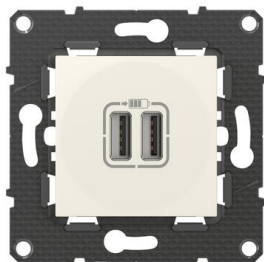

## Double chargeur USB Altège Type-A 2,4A - finition Neige

ALTÈGE | REF. BTAL30DD

Niveau

Finition Neige

### VUE D'ENSEMBLE

Pratique, dédiée au chargement des appareils mobiles, elle s'installe à la place d'une prise de courant et permet de recharger 2 appareils en même temps et à vitesse optimale

- ✓ Peut recharger simultanément 2 équipements : téléphone, smartphone, lecteur MP3 ou MP4, appareil photo, manette de jeu, GPS mais également 1 tablette PC (charge rapide)
- ✓ Produit compatible avec les dispositifs de protection en vigueur pour les prises de courant
- ✓ Capacité des bornes : 2,5 mm<sup>2</sup>
- ✓ Montage dans boîte à encastrer profondeur 40 mm conseillé
- ✓ Possibilité de choisir la plaque de finition (non fournie) pour personnaliser son intérieur

### CARACTÉRISTIQUES TECHNIQUES

Marque	Bticino
Type de pose	Encastré
Etat de livraison	A équiper d'une plaque
Intensité	2,4 A
Tension	250 V
Nombre de modules	1 poste
Caractéristiques produit	2 ports USB Type-A : permet la recharge de batterie d'un appareil portable sans chargeur mobile avec fiche USB Type-A