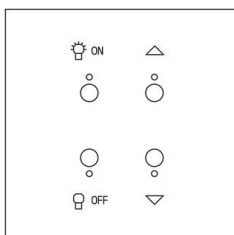

Commande lumière et volets Art d'Arnould Epure MyHOME_Up - acier miroir

REF. 67683

ART D'ARNOULD

ARNOULD

CARACTÉRISTIQUES PRODUIT

Art d'Arnould Univers Epure, une commande BUS pilotable avec l'App. MyHOME_Up qui s'adapte parfaitement à l'esprit et l'usage du lieu et offre aux architectes et décorateurs le moyen de façonner, dessiner, et modeler les espaces

- Commande de lumière et de volets roulants MyHOME_Up Art d'Arnould avec 4 poussoirs et 4 LEDs de statut
- Univers Epure Acier miroir
- Boutons chromés
- Dimensions grand carrée 80x80mm

Recommandations / restrictions d'usages

Se monte dans boîte d'encastrement 1 poste

Information sur la gamme

Art d'Arnould est une gamme d'interrupteurs et prises électriques haut de gamme aux reflets métalliques et métaux précieux, destinés aux lieux de prestige comme les hôtels. La gamme se décline en 4 univers : Mémoire, Épure, Rétro et Fusion. Il est possible d'imaginer une multitude de configurations avec les formats de plaques (petit, grand, rond, carré, rectangle, simple, double, triple, quadruple, etc.), et des finitions, des détails et des décors à la demande. Art d'Arnould répond à tous les besoins et à toutes les envies, et propose également des fonctions innovantes telles que les appliques murales et les liseuses LED. Pour plus de confort, Art d'Arnould intègre les fonctions domotiques telles que les commandes de lumière, de volets et scénarios.