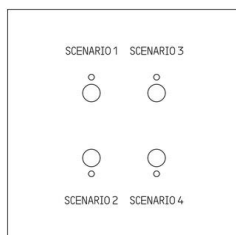

Commande 4 scénarios Art d'Arnould Epure MyHOME_Up - bronze

REF. 67388

ART D'ARNOULD

ARNOULD

CARACTÉRISTIQUES PRODUIT

Art d'Arnould Univers Epure, une commande BUS pilotable avec l'App. MyHOME_Up qui s'adapte parfaitement à l'esprit et l'usage du lieu et offre aux architectes et décorateurs le moyen de façonner, dessiner, et modeler les espaces

- Commande 4 scénarios MyHOME_Up Art d'Arnould avec 4 poussoirs et 4 LEDs de statut (à 2 couleurs bleu et rouge)
- Equipé de deux relais indépendants pour la gestion de :
  - 2 charges ou 2 groupes de charges, indépendants
  - 1 seule charge (volet roulant)
- Univers Epure Bronze
- Boutons noirs
- Dimensions grand carrée 80x80mm

Recommandations / restrictions d'usages

Se monte dans boîte d'encastrement 1 poste

Information sur la gamme

Art d'Arnould est une gamme d'interrupteurs et prises électriques haut de gamme aux reflets métalliques et métaux précieux, destinés aux lieux de prestige comme les hôtels. La gamme se décline en 4 univers : Mémoire, Épure, Rétro et Fusion. Il est possible d'imaginer une multitude de configurations avec les formats de plaques (petit, grand, rond, carré, rectangle, simple, double, triple, quadruple, etc.), et des finitions, des détails et des décors à la demande. Art d'Arnould répond à tous les besoins et à toutes les envies, et propose également des fonctions innovantes telles que les appliques murales et les liseuses LED. Pour plus de confort, Art d'Arnould intègre les fonctions domotiques telles que les commandes de lumière, de volets et scénarios.