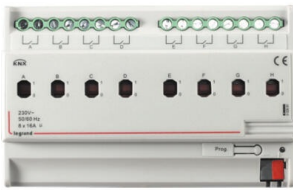

## Contrôleur modulaire BUS KNX 8 modules avec fonction ON OFF et 8 sorties 16A - 8 modules

REF. 0 026 81

LEGRAND

654,90 €

Tarif professionnel de référence HT hors éco-contribution

#### Contrôleur BUS KNX pour la commande d'éclairage, élément pour pilotage du bâtiment

- Contrôleur modulaire BUS KNX 16A pour éclairage, prises, équipements électriques ON/OFF
- 8 sorties 16A
- 8 modules DIN 17,5mm
- Configuration par outil de programmation ETS
- Raccordement sur le câble BUS KNX