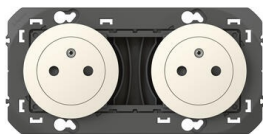

## Double prise de courant 2P+T Surface dooxie 16A précâblées finition blanc - emballage blister

REF. 0 952 18

DOOXIE

LEGRAND

Finition Blanc

14,20 €

Prix conseillé TTC éco-contribution incluse

### CARACTÉRISTIQUES PRODUIT

dooxie, une double prise de courant, équipée d'un support et à compléter d'une plaque, avec un design simple et moderne dans l'air du temps

- Le pré-câblage de cette prise facilite l'installation et permet un gain de temps au moment de la pose : plus besoin de câbler l'ensemble des prises ; un seul câblage suffit
- Véritable innovation Legrand, son socle rétractable évite l'accumulation de poussière et permet de se brancher facilement
- Sécurisante, propre et design, voici le nouveau standard de la prise de courant
- Connexion rapide sans outil par bornes automatiques
- Les éclips de protection de cette prise renforcent la sécurité dans la maison en obturant le contact électrique en l'absence de fiche - Possibilité de choisir la plaque de finition (non fournie) pour personnaliser son intérieur

### Information sur la gamme

dooxie™ est une gamme de prises et interrupteurs simple et moderne qui propose plus de 100 fonctions indispensables et également des fonctions connectées. En complet ou en composable, à équiper de plaque monoposte carrée ou ronde ou multiposte carrée, dooxie™ propose également des fonctions en IP 44. La fixation dans la boîte d'encastrement peut se faire à vis ou à griffes, disponibles en 3 profondeurs pour la rénovation avec une plaque entraxe 57 mm. La mise en oeuvre est facilitée avec des fonctionnalités telles que dooxie vario qui permet grâce à son support intégré, un rattrapage angulaire de 20% en plus en cas de dérive de pose de la boîte d'encastrement. Le transformeur permet de construire 5 fonctions d'éclairage à partir d'une seule référence, la prise easyréno permet grâce à sa profondeur faible de remplacer une prise existante.