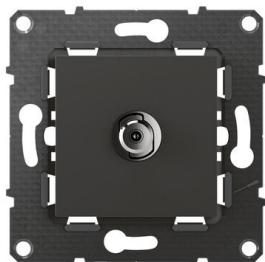

Prise télévision simple type F à visser Altège - finition Nuit

ALTÈGE | REF. BTAL41SD

Niveau   

Finition **Nuit**

13,70€ Prix conseillé TTC

VUE D'ENSEMBLE

Cette prise TV type "F" à visser permet de connecter tous types de téléviseurs avec une qualité ultra haute définition

- ✓ Blindage certifié classe A : protège des interférences causées par les nouveaux signaux utilisés par les téléphones mobile (3G,4G, 5G)
- ✓ Embout à visser : permet une connexion fiable et sécurisée
- ✓ Pour fiche type "F" à visser
- ✓ Tenue du câble optimisée
- ✓ Montage dans boîte à encastrer profondeur 40 mm conseillé
- ✓ Possibilité de choisir la plaque de finition (non fournie) pour personnaliser son intérieur