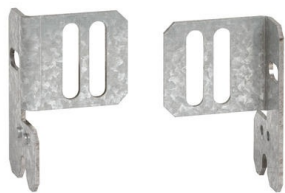

Jeu de 4 pattes pour fixation châssis avec autre montant ou fixation barreau de terre pour armoire Altis

REF. 0 480 20

INFORMATION PRODUIT

Peinture, perçage, montage, gestion thermique ou taille particulière... voir rubrique Logiciel et Configurateur

VUE D'ENSEMBLE

Marque	Legrand
Emballage	1 unité
Volume	0.843 dm ³
Poids	600 g

CARACTÉRISTIQUES TECHNIQUES

Caractéristiques produit

Fixation autres montants

- Jeu de 4 pattes pour fixation châssis avec autres montants pour armoires monoblocs et assemblables ou fixation barreau de terre dans les armoires monoblocs