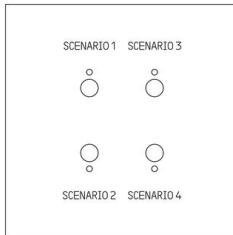

Commande 4 scénarios Art d'Arnould Epure MyHOME_Up - acier miroir

REF. 67688

ART D'ARNOULD

ARNOULD

CARACTÉRISTIQUES PRODUIT

Art d'Arnould Univers Epure, une commande BUS pilotable avec l'App. MyHOME_Up qui s'adapte parfaitement à l'esprit et l'usage du lieu et offre aux architectes et décorateurs le moyen de façonner, dessiner, et modeler les espaces

- Commande 4 scénarios MyHOME_Up Art d'Arnould avec 4 poussoirs et 4 LEDs de statut (à 2 couleurs bleu et rouge)
- Equipé de deux relais indépendants pour la gestion de :
 - 2 charges ou 2 groupes de charges, indépendants
 - 1 seule charge (volet roulant)
- Univers Epure Acier miroir
- Boutons chromés
- Dimensions grand carrée 80x80mm