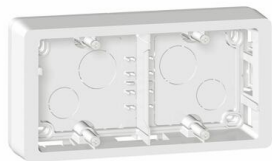

Cadre 2 postes horizontal ou vertical pour pose en saillie Céliane - Titane

REF. 0 802 45

CÉLIANE

LEGRAND

Niveau   

Finition Titane

CARACTÉRISTIQUES PRODUIT

Dans le cadre d'un projet de rénovation, installer Céliane en apparent grâce à ce cadre saillie - Cadre à installer sur mur

- Compatible avec toutes les fonctions Céliane
- Fixation par vis

Information sur la gamme

Céliane™, la gamme de prises et interrupteurs qui allie fonctions et esthétique et qui permet une multitude de combinaisons pour personnaliser un intérieur. Des fonctionnalités toujours plus innovantes comme la prise Surface, l'interrupteur Soft, le chargeur sans fil - induction, les chargeurs USB, USB-C en plus des fonctions standard. L'association de la fonction (disponible en blanc, titane ou graphite) avec des plaques de finition Laquées, Poudrées, Métal ou Matières permet des combinaisons à l'infini pour un style unique. Les plaques sont disponibles en version 1 à 4 postes pour un montage horizontal ou vertical et en version 2 et 3 postes entraxe 57 mm pour intégrer Céliane en rénovation dans des anciennes boîtes d'encastrement.

CARACTÉRISTIQUES TECHNIQUES

Marque Legrand

Nombre de postes
- 2 postes

Dimensions
- 161 x 82 mm

Caractéristiques produit
- Montage horizontal ou vertical