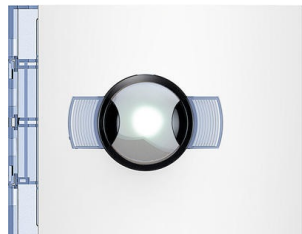

## Façade Sfera New pour module électronique caméra grand angle Jour et Nuit Allwhite

REF. 352402

### VUE D'ENSEMBLE

Marque	Bticino
Emballage	1 unité
Volume	0.279 dm <sup>3</sup>
Poids	59 g

#### Façades pour modules électroniques audio/vidéo

- Pour fonctionnalité caméra grand angle Jour et Nuit (module électronique réf. 352400)
- Finition Allwhite