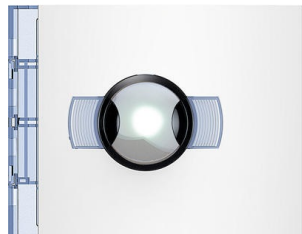

Façade Sfera New pour module électronique caméra grand angle Jour et Nuit Allwhite

REF. 352402

VUE D'ENSEMBLE

Marque	Bticino
Emballage	1 unité
Volume	0.279 dm ³
Poids	59 g

CARACTÉRISTIQUES TECHNIQUES

Caractéristiques produit

Façades de finition

Façades pour modules électroniques audio/vidéo

- Pour fonctionnalité caméra grand angle Jour et Nuit (module électronique réf. 352400)
- Finition Allwhite

Caractéristiques Générales

Platines de rue Sfera New

- Pour une installation en encastré, associer :
 - boîtier à encastrer
 - visière anti-pluie (en option)
 - châssis + support
 - modules électroniques
 - façades
- Pour une installation en saillie, associer :
 - boîtier mural avec visière anti-pluie intégrée
 - châssis + support
 - modules électroniques
 - façades