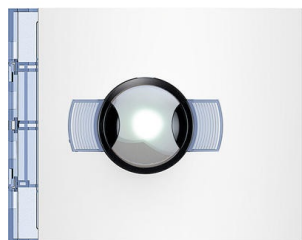

Façade Sfera New pour module électronique caméra grand angle Jour et Nuit Allwhite

REF. 352402

64,65€ Tarif professionnel de référence HT

VUE D'ENSEMBLE

Marque	Bticino
Emballage	1 unité
Volume	0.279 dm ³
Poids	59 g

CARACTÉRISTIQUES TECHNIQUES

Caractéristiques produit

Façades de finition

Façades pour modules électroniques audio/vidéo

- Pour fonctionnalité caméra grand angle Jour et Nuit (module électronique réf. 352400)
- Finition Allwhite

Caractéristiques Générales

Platines de rue Sfera New

- Pour une installation en encastré, associer :
 - boîtier à encastrer
 - visière anti-pluie (en option)
 - châssis + support
 - modules électroniques
 - façades
- Pour une installation en saillie, associer :
 - boîtier mural avec visière anti-pluie intégrée
 - châssis + support
 - modules électroniques
 - façades