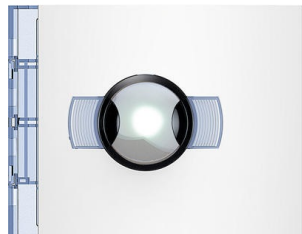

Façade Sfera New pour module électronique caméra grand angle Jour et Nuit Allwhite

REF. 352402

63,38€ Tarif professionnel de référence HT

VUE D'ENSEMBLE

Marque	Bticino
Emballage	1 unité
Volume	0.279 dm ³
Poids	59 g

CARACTÉRISTIQUES TECHNIQUES

Caractéristiques produit

Façades de finition

Façades pour modules électroniques audio/vidéo

- Pour fonctionnalité caméra grand angle Jour et Nuit (module électronique réf. 352400)
- Finition Allwhite

Caractéristiques Générales

Platines de rue Sfera New

- Pour une installation en encastré, associer :
 - boîtier à encastrer
 - visière anti-pluie (en option)
 - châssis + support
 - modules électroniques
 - façades
- Pour une installation en saillie, associer :
 - boîtier mural avec visière anti-pluie intégrée
 - châssis + support
 - modules électroniques
 - façades