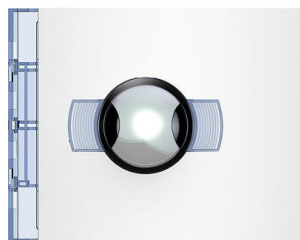

Façade Sfera New pour module électronique caméra grand angle Jour et Nuit Allwhite

REF. 352402

64,65€ Tarif professionnel de référence HT

VUE D'ENSEMBLE

Marque	Bticino
Emballage	1 unité
Volume	0.279 dm ³
Poids	59 g

CARACTÉRISTIQUES TECHNIQUES

Caractéristiques produit

Façades de finition

Façades pour modules électroniques audio/vidéo

- Pour fonctionnalité caméra grand angle Jour et Nuit (module électronique réf. 352400)
- Finition Allwhite

Caractéristiques Générales

Platines de rue Sfera New

- Pour une installation en encastré, associer :
 - boîtier à encastrer
 - visière anti-pluie (en option)
 - châssis + support
 - modules électroniques
 - façades
- Pour une installation en saillie, associer :
 - boîtier mural avec visière anti-pluie intégrée
 - châssis + support
 - modules électroniques
 - façades