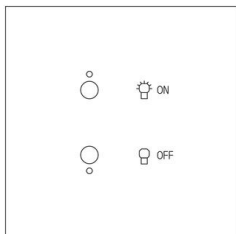

Commande lumière Art d'Arnould Epure MyHOME_Up - acier miroir

REF. 67681

ART D'ARNOULD

ARNOULD

CARACTÉRISTIQUES PRODUIT

Art d'Arnould Univers Epure, une commande BUS pilotable avec l'App. MyHOME_Up qui s'adapte parfaitement à l'esprit et l'usage du lieu et offre aux architectes et décorateurs le moyen de façonner, dessiner, et modeler les espaces

- Commande de lumière MyHOME_Up Art d'Arnould avec 2 poussoirs et 2 LEDs de statut
- Univers Epure Acier miroir
- Boutons chromés
- Dimensions grand carrée 80x80mm

Recommandations / restrictions d'usages