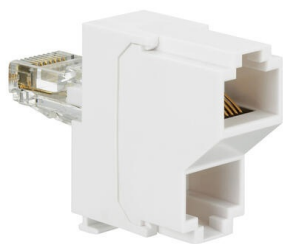

Doubleur saillie de RJ45 à 2 sorties téléphone

REF. 0 327 47

LCS²

LEGRAND

**54,90 €**

Tarif professionnel de référence HT hors éco-contribution

CARACTÉRISTIQUES PRODUIT

Doubleur saillie

- Doubleur mobile téléphone/téléphone

Les + installation

S'enclipse dans les prises RJ45 pour doubler les applications

Ces prix ne sont que des prix indicatifs pour la France métropolitaine. Ils ne constituent en aucun cas une offre ou un engagement de la part de la Société Legrand, qui commercialise ses produits au travers de professionnels distributeurs et installateurs libres de déterminer leur prix de revente. Ils ne constituent en aucun cas des prix imposés à la revente. Prix indicatif hors pose. Toutes les indications mentionnées sur le présent document sont susceptibles de modifications. Nous rappelons que tout produit doit être installé conformément aux règles d'installation par un professionnel qualifié.