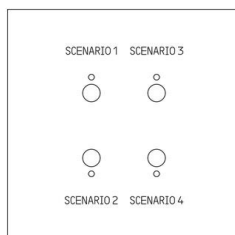

Commande 4 scénarios Art d'Arnould Epure MyHOME_Up - blanc satin

REF. 67988

ART D'ARNOULD

ARNOULD

CARACTÉRISTIQUES PRODUIT

Art d'Arnould Univers Epure, une commande BUS pilotable avec l'App. MyHOME_Up qui s'adapte parfaitement à l'esprit et l'usage du lieu et offre aux architectes et décorateurs le moyen de façonner, dessiner, et modeler les espaces

- Commande 4 scénarios MyHOME_Up Art d'Arnould avec 4 poussoirs et 4 LEDs de statut (à 2 couleurs bleu et rouge)
- Equipé de deux relais indépendants pour la gestion de :
  - 2 charges ou 2 groupes de charges, indépendants
  - 1 seule charge (volet roulant)
- Univers Epure Blanc satin
- Boutons blancs
- Dimensions grand carrée 80x80mm

Recommandations / restrictions d'usages

Se monte dans boîte d'encastrement 1 poste

Information sur la gamme

Art d'Arnould est une gamme d'interrupteurs et prises électriques haut de gamme aux reflets métalliques et métaux précieux, destinés aux lieux de prestige comme les hôtels. La gamme se décline en 4 univers : Mémoire, Épure, Rétro et Fusion. Il est possible d'imaginer une multitude de configurations avec les formats de plaques (petit, grand, rond, carré, rectangle, simple, double, triple, quadruple, etc.), et des finitions, des détails et des décors à la demande. Art d'Arnould répond à tous les besoins et à toutes les envies, et propose également des fonctions innovantes telles que les appliques murales et les liseuses LED. Pour plus de confort, Art d'Arnould intègre les fonctions domotiques telles que les commandes de lumière, de volets et scénarios.