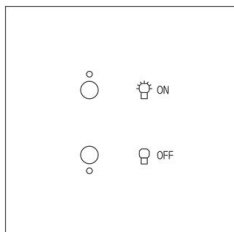

Commande lumière Art d'Arnould Epure MyHOME_Up - or miroir

REF. 67781

ART D'ARNOULD

ARNOULD

CARACTÉRISTIQUES PRODUIT

Art d'Arnould Univers Epure, une commande BUS pilotable avec l'App. MyHOME_Up qui s'adapte parfaitement à l'esprit et l'usage du lieu et offre aux architectes et décorateurs le moyen de façonner, dessiner, et modeler les espaces

- Commande de lumière MyHOME_Up Art d'Arnould avec 2 poussoirs et 2 LEDs de statut
- Univers Epure Or miroir
- Boutons dorés
- Dimensions grand carrée 80x80mm

Recommandations / restrictions d'usages

Se monte dans boîte d'encastrement 1 poste